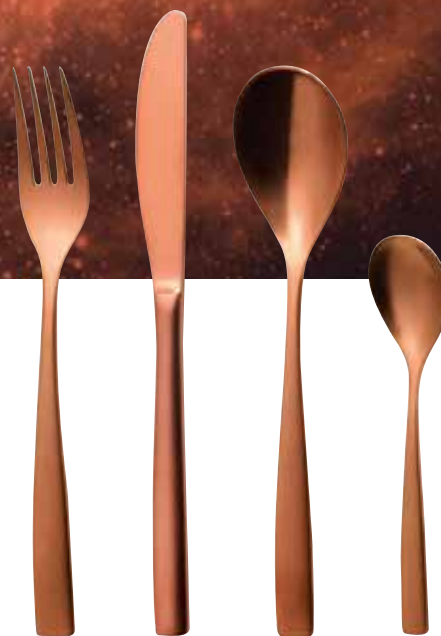

BCN CUIVRÉ COUVERTS

La silhouette audacieuse associée à la nuance de cuivre vieilli dégagent un caractère unique. En créant un contraste avec une porcelaine blanche, ce couvert sera la star de votre table.